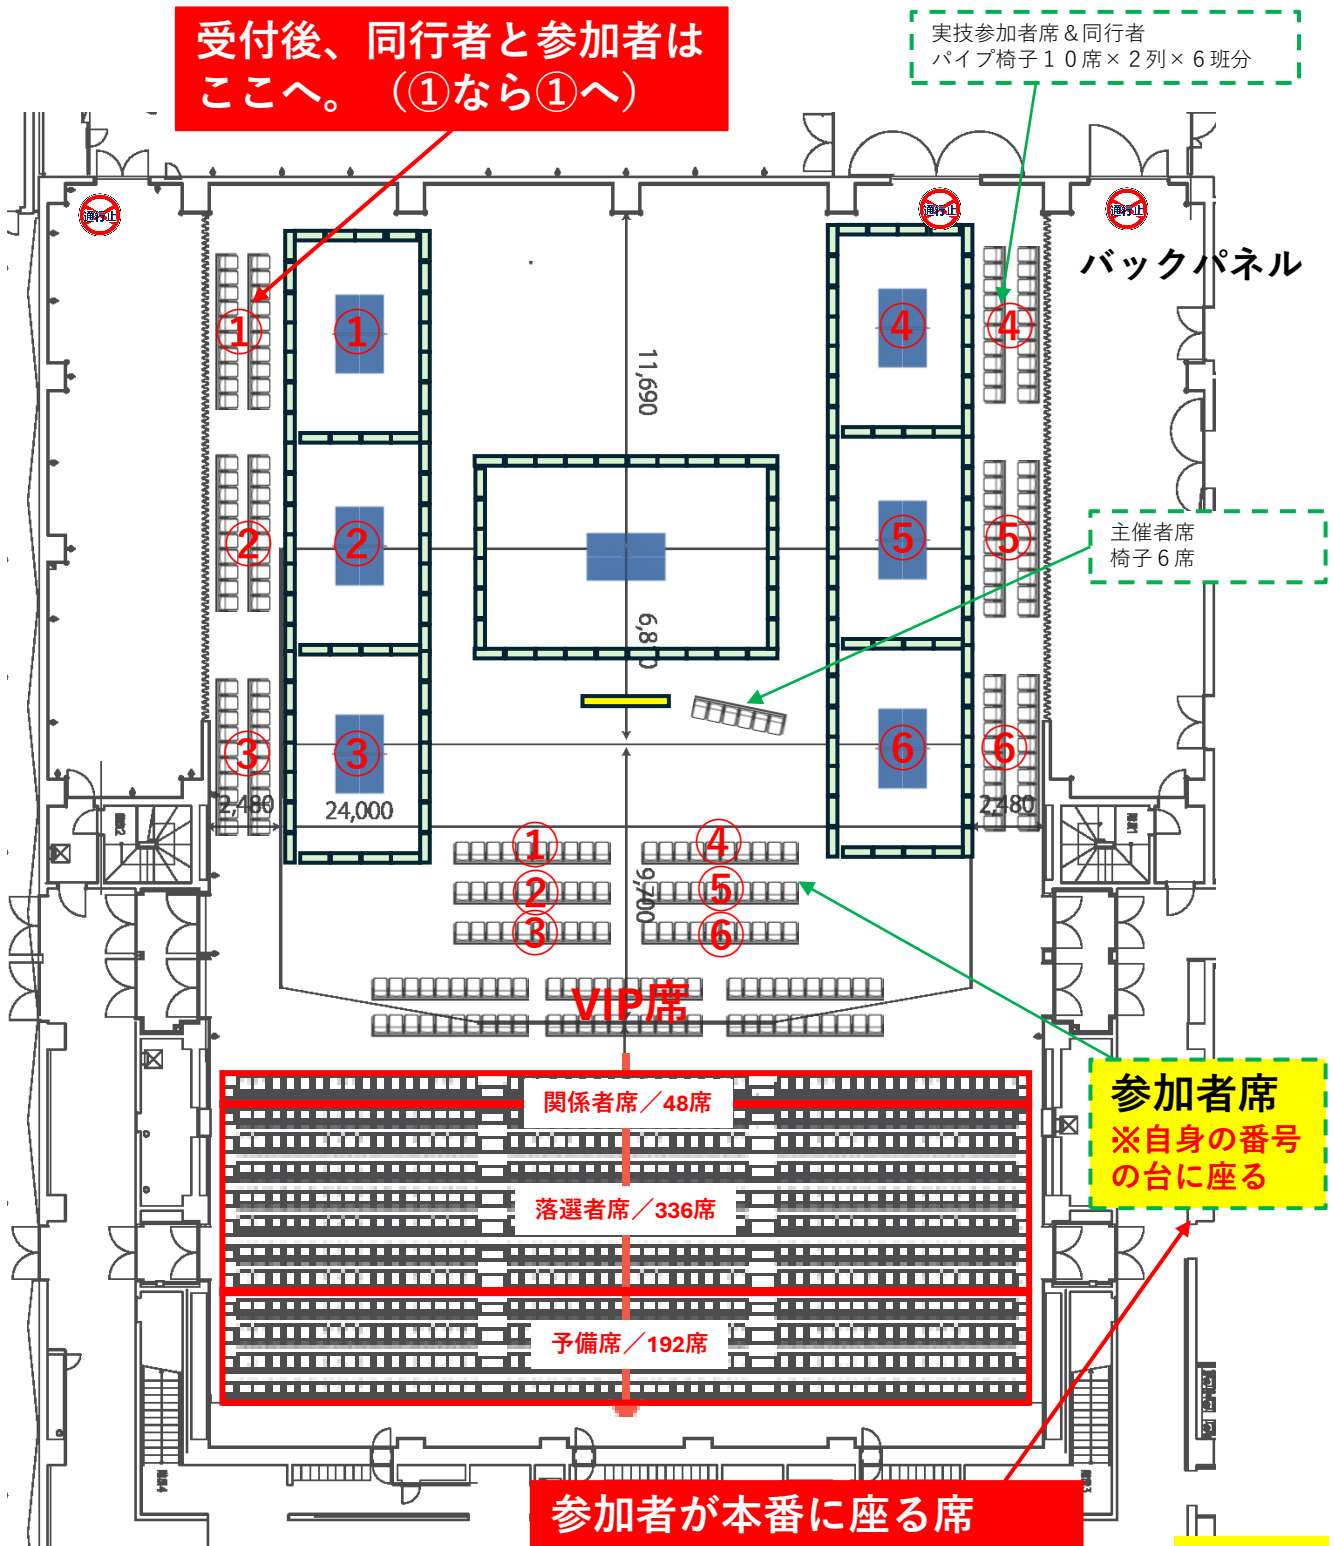

< 駐車場 >

★注意!

観覧者は第1・2・3駐車場は使用不可。

★実技参加者・同行者はこの臨時駐車場 (松風館高校横の砂利地) に駐車してください。

※駐車後、歩いて会場までお向かいください。(徒歩約5分)

※当日は高校にて卒業式がある

※砂利地以外に停めないでください。

(左右の真砂土は駐車禁止)

< 1階 会場配置図 >

ここにお越し
ください！

入口
(駐車場側)

サンクスツアー会場

ここから2階
「205C」に
行けます。

10:30～
実技参加者・
同行者受付

12:00～
関係者・
報道受付

12:00～
落選者
受付

→ 来場動線

12:00～
観覧受付

2階「205C」へはここ
から行けます。

正面玄関
(駅側)

寄書きコーナー

< 1階 サンクスツアー会場配置図 >

卓球教室時（開演時）

< 2階 全体図 >

2階「205C」への移動は、
この動線のみを使用ください。

使用不可

使用不可

実技参加者・同行者控室
(昼食時のみ)

※参加者・同行者は、昼食をとる時のみ使用可能
※荷物はここには置けません。(1階にて各自管理)

205A

205B

205C