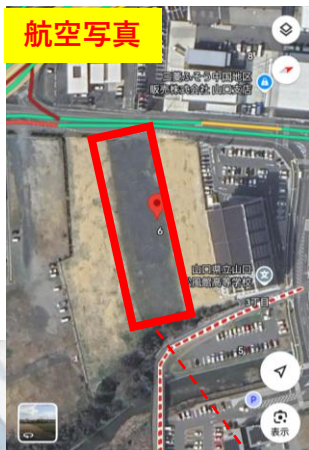

< 駐車場 >

★注意!

観覧者は第1・2・3駐車場は使用不可。

★実技参加者・同行者はこの臨時駐車場 (松風館高校横の砂利地) に駐車してください。

※駐車後、歩いて会場までお向かいください。(徒歩約5分)

※当日は高校にて卒業式がある

※砂利地以外に停めないでください。

(左右の真砂土は駐車禁止)

< 1階 会場配置図 >

ここにお越し
ください！

入口
(駐車場側)

サンクスツアー会場

ここから2階
「205C」に
行けます。

10:30～
実技参加者・
同行者受付

12:00～
関係者・
報道受付

12:00～
落選者
受付

→ 来場動線

12:00～
観覧受付

2階「205C」へはここ
から行けます。

正面玄関
(駅側)

寄書きコーナー

< 1階 サンクスツアー会場配置図 >

卓球教室時（開演時）

< 2階 全体図 >